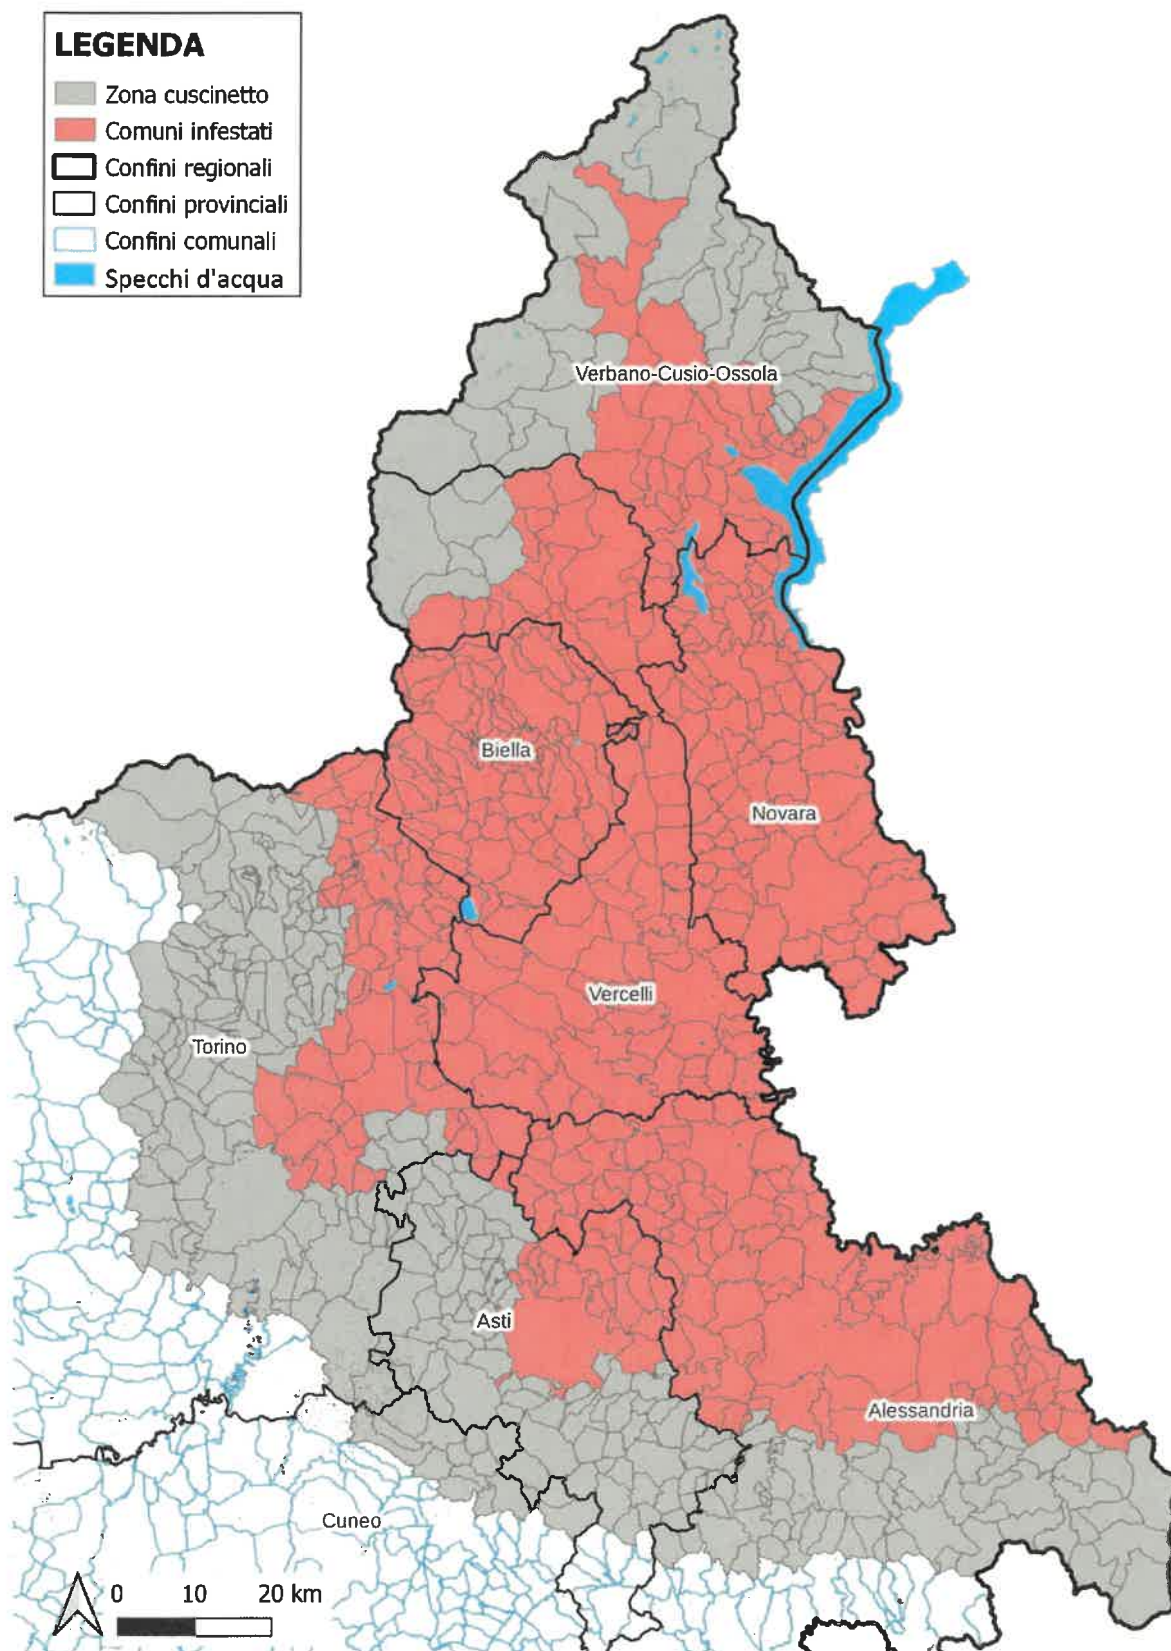

D.D. 788 del 6 ottobre 2022 "Aggiornamento dell'area delimitata per la presenza di *Popillia japonica* Newman in Piemonte"

Mappa con l'aggiornamento della zona infestata e della zona cuscinetto (15 km) – 2022.

Zona infestata, l'intero territorio comunale dei comuni di:

- Provincia di Alessandria:

Alessandria, Alfiano Natta, Alluvioni Piovera, Altavilla Monferrato, Alzano Scrivia, Avolasca, Balzola, Bassignana, Bergamasco, Berzano di Tortona, Borgo San Martino, Borgoratto Alessandrino, Bosco Marengo, Bozzole, Brignano-Frascata, Camagna Monferrato, Camino, Carbonara Scrivia, Carentino, Casal Cermelli, Casale Monferrato, Casalnoceto, Casasco, Castellar Guidobono, Castellazzo Bormida, Castelletto Merli, Castelletto Monferrato, Castelnuovo Scrivia, Cella Monte, Cereseto, Cerreto Grue, Cerrina Monferrato, Coniolo, Conzano, Felizzano, Frassinello Monferrato, Frassineto Po, Frugarolo, Fubine Monferrato, Gabiano, Giarole, Gremiasco, Guazzora, Isola Sant'Antonio, Lu e Cuccaro Monferrato, Masio, Mirabello Monferrato, Molino dei Torti, Mombello Monferrato, Momperone, Moncestino, Monleale, Montecastello, Montegioco, Montemarzino, Morano sul Po, Murisengo, Occimiano, Odalengo Grande, Odalengo Piccolo, Olivola, Ottiglio, Oviglio, Ozzano Monferrato, Pecetto di Valenza, Pietra Marazzi, Pomaro Monferrato, Pontecurone, Pontestura, Ponzano Monferrato, Pozzol Groppo, Pozzolo Formigaro, Quargnento, Quattordio, Rivarone, Rosignano Monferrato, Sala Monferrato, Sale, San Giorgio Monferrato, San Salvatore Monferrato, Sarezzano, Serralunga di Crea, Solero, Solonghella, Spineto Scrivia, Terruggia, Ticineto, Tortona, Triville, Valenza, Valmacca, Vignale Monferrato, Viguzzolo, Villadeati, Villamiroglio, Villanova Monferrato, Villaromagnano, Volpedo, Volpeglino.

- Provincia di Vercelli:

Alagna Valsesia, Alto Sermenza, Boccioleto, Campertogno, Carcoforo, Mollia.